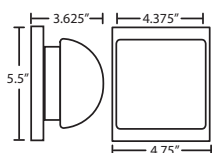

ADA
COMPLIANT

3WS-7873GL-SN
Glitter

787307
OPAL MATTE

787319
CARRERA

787399
OPAL-FROST

78735T
STUCCO

2WS: 14.625" L x 4.75" H x 4" D

3WS: 22.5" L x 4.75" H x 4" D